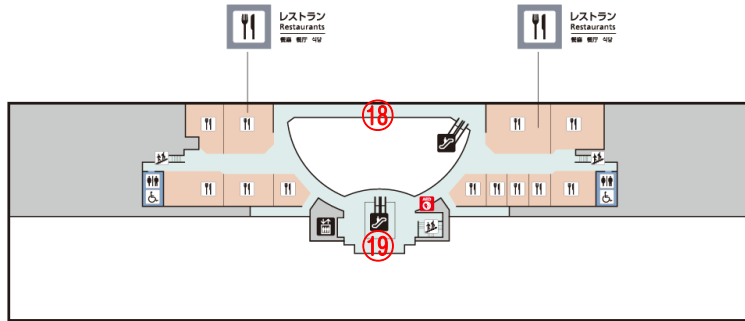

・国内線エリア1階

- ①到着ロビー-JAL側
- ②到着ロビー-ANA側
- ③到着ロビー前歩道

・国際線エリア1階

- ④エントランスホール
- ⑤エントランスホール前歩道
- ⑥到着ロビー
- ⑦到着ロビー前歩道

・国内線エリア2階

⑧出発ロビー

⑨ANA ラウンジ周辺

・国際線エリア2階

⑩ゆいにちストリート

⑪出発ロビー

・国内線エリア3階

- ⑫見学者デッキ JAL 側
- ⑬見学者デッキ ANA 側
- ⑭チェックインカウンターJAL 側
- ⑮チェックインカウンターANA 側
- ⑯チェックインカウンターSKY 側

・国際線エリア3階

- ⑰チェックインカウンター

• 国内線エリア4階

⑱展望デッキ

⑲エスカレーターホール

国内線エリア
Domestic Area

國內線區域 国内线区域 국내선 구역

• 国際線エリア4階

⑳エスカレーターホール

㉑見学者デッキ

国際線エリア
International Area

國際線區域 国际线区域 국제선 구역

• 立体駐車場 (⑳P-1 ㉓P-2 ㉔P-3)

• 店舗内 (国内線 ・ 国際線 _____ 階 _____)