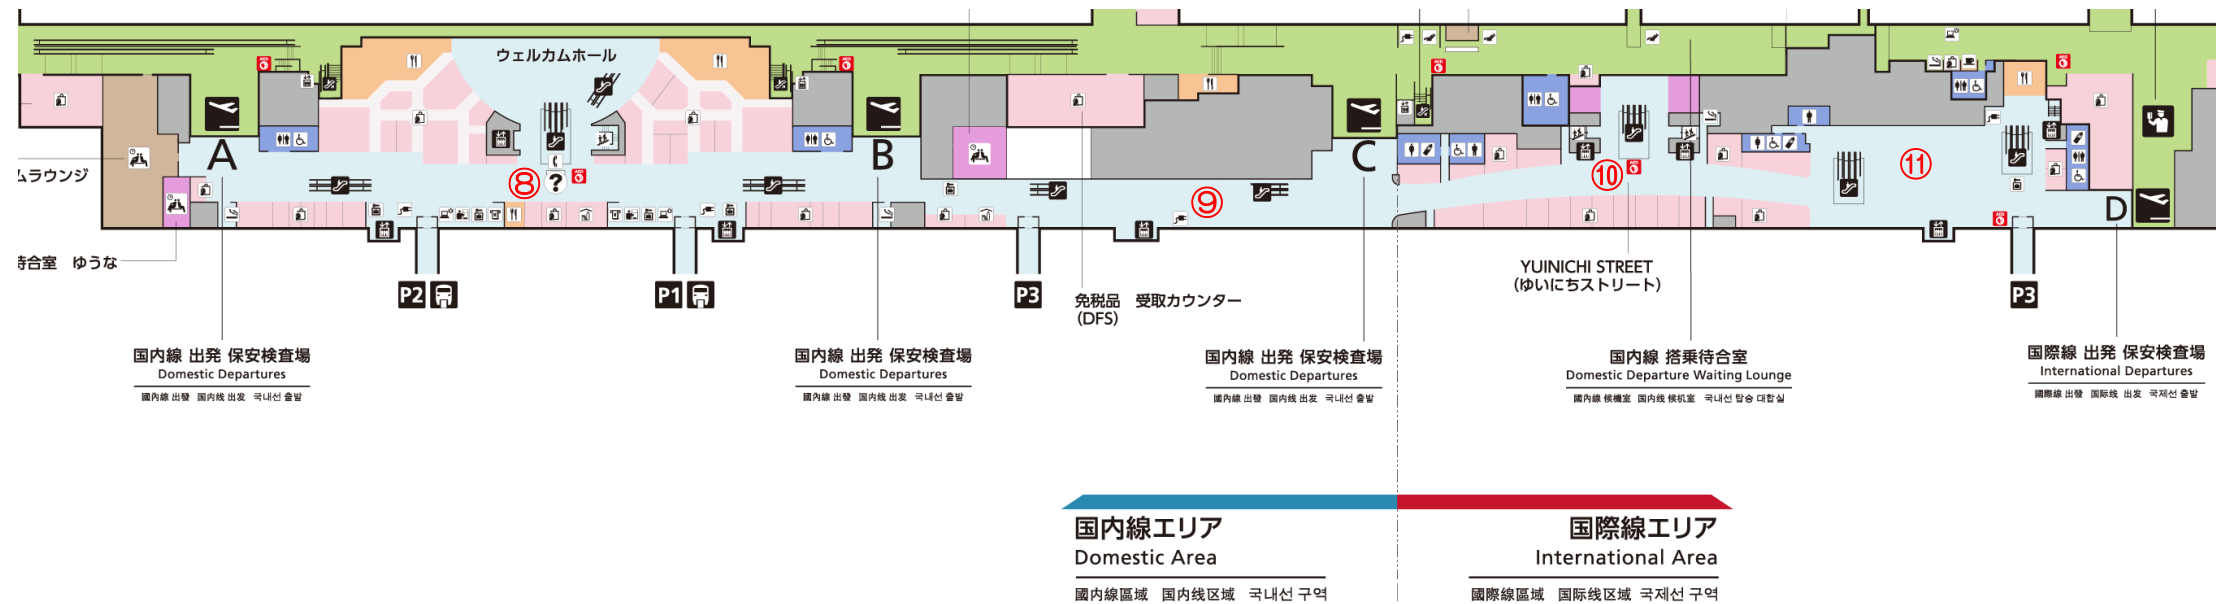

・国内線エリア1階

- ①到着ロビー-JAL側
- ②到着ロビー-ANA側
- ③到着ロビー前歩道

・国際線エリア1階

- ④エントランスホール
- ⑤エントランスホール前歩道
- ⑥到着ロビー
- ⑦到着ロビー前歩道

・国内線エリア2階

⑧出発ロビー

⑨ANA ラウンジ周辺

・国際線エリア2階

⑩ゆいにちストリート

⑪出発ロビー

・国内線エリア3階

- ⑫見学者デッキ JAL 側
- ⑬見学者デッキ ANA 側
- ⑭チェックインカウンターJAL 側
- ⑮チェックインカウンターANA 側
- ⑯チェックインカウンターSKY 側

・国際線エリア3階

- ⑰チェックインカウンター

• 国内線エリア4階

⑱展望デッキ

⑲エスカレーターホール

国内線エリア
Domestic Area

國內線區域 国内线区域 국내선 구역

• 国際線エリア4階

⑳エスカレーターホール

㉑見学者デッキ

国際線エリア
International Area

國際線區域 国际线区域 국제선 구역

• 立体駐車場 (⑳P-1 ㉓P-2 ㉔P-3)

• 店舗内 (国内線 ・ 国際線 _____ 階 _____)