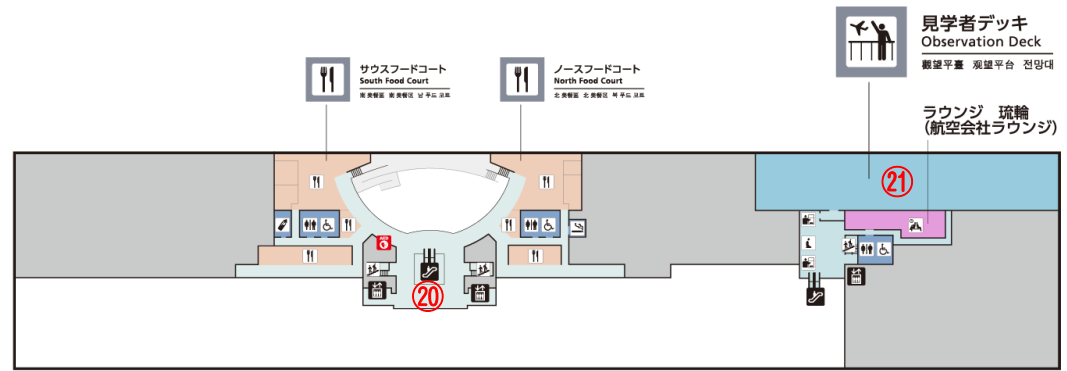

・国内線エリア1階

- ①到着ロビー-JAL側
- ②到着ロビー-ANA側
- ③到着ロビー前歩道

・国際線エリア1階

- ④エントランスホール
- ⑤エントランスホール前歩道
- ⑥到着ロビー
- ⑦到着ロビー前歩道

・国内線エリア2階

⑧出発ロビー

⑨ANA ラウンジ周辺

・国際線エリア2階

⑩ゆいにちストリート

⑪出発ロビー

・国内線エリア3階

- ⑫見学者デッキ JAL 側
- ⑬見学者デッキ ANA 側
- ⑭チェックインカウンターJAL 側
- ⑮チェックインカウンターANA 側
- ⑯チェックインカウンターSKY 側

・国際線エリア3階

- ⑰チェックインカウンター

• 国内線エリア4階

⑱展望デッキ

⑲エスカレーターホール

国内線エリア
Domestic Area

國內線區域 国内线区域 국내선 구역

• 国際線エリア4階

⑳エスカレーターホール

㉑見学者デッキ

国際線エリア
International Area

國際線區域 国际线区域 국제선 구역

• 立体駐車場 (⑳P-1 ㉓P-2 ㉔P-3)

• 店舗内 (国内線 ・ 国際線 _____ 階 _____)