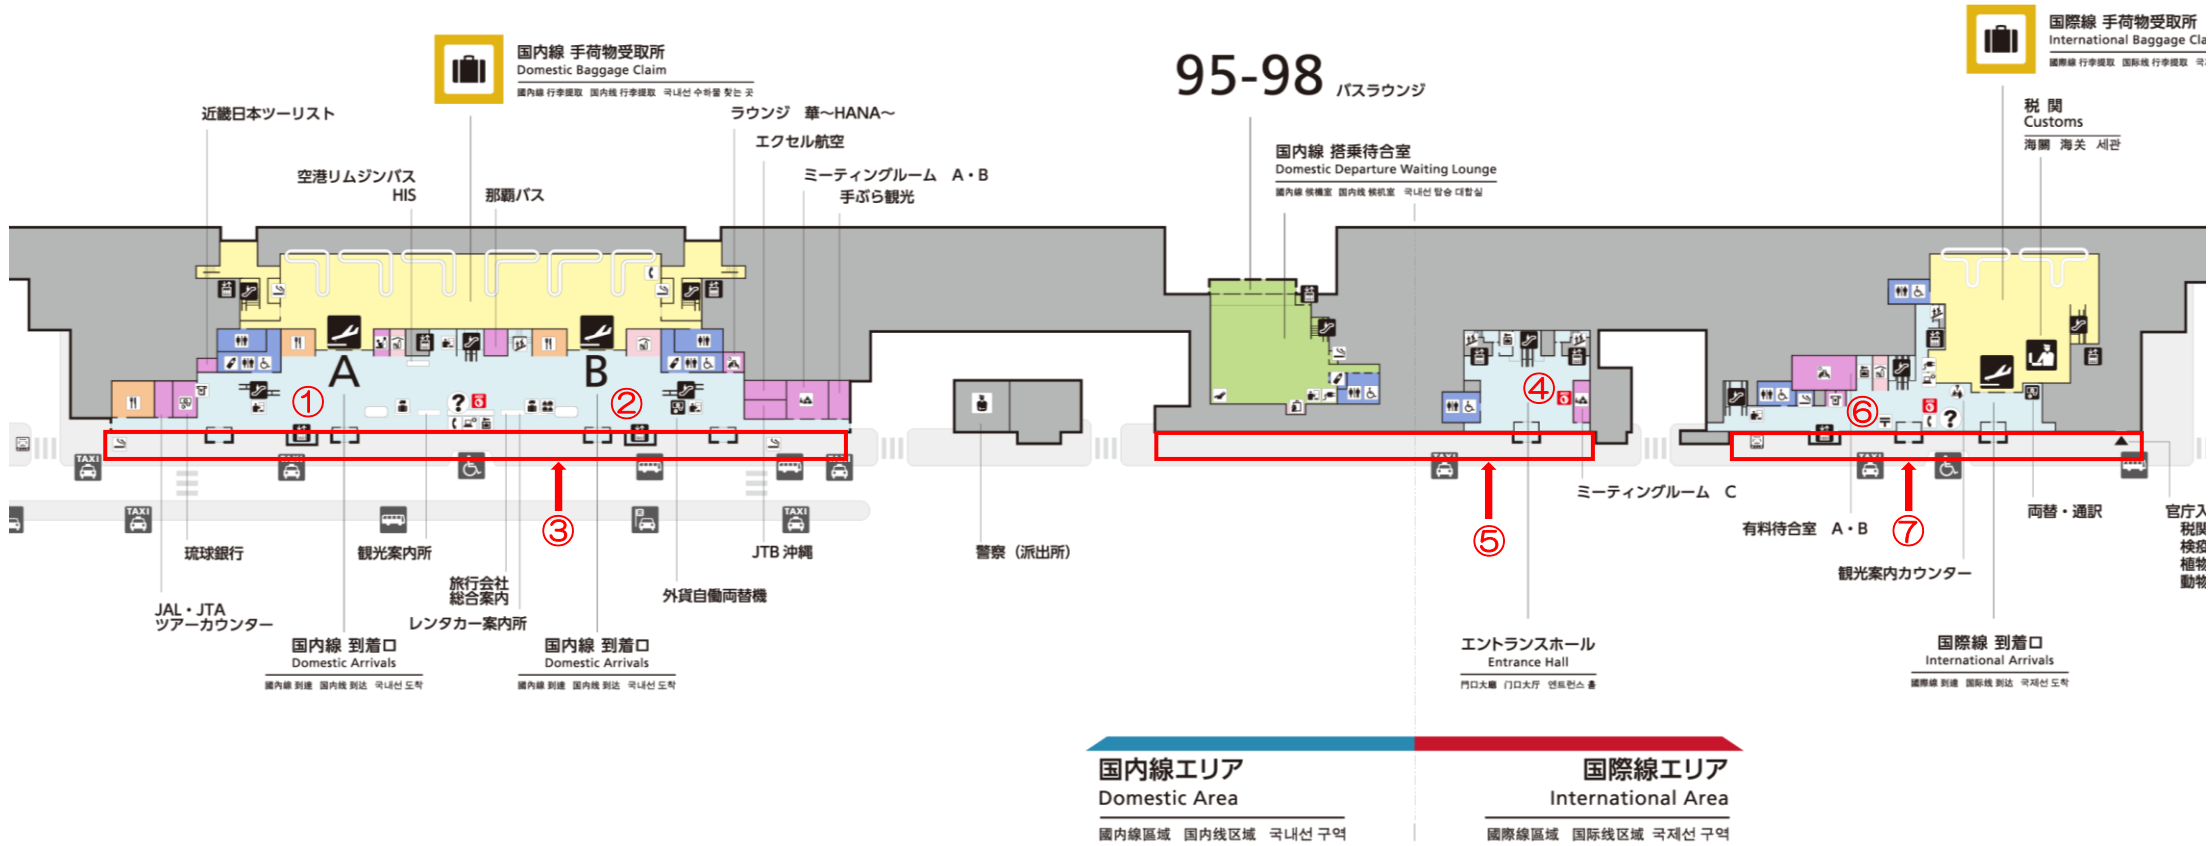

・国内線エリア1階

- ①到着ロビー-JAL側
- ②到着ロビー-ANA側
- ③到着ロビー前歩道

・国際線エリア1階

- ④エントランスホール
- ⑤エントランスホール前歩道
- ⑥到着ロビー
- ⑦到着ロビー前歩道

・国内線エリア2階

⑧出発ロビー

⑨ANA ラウンジ周辺

・国際線エリア2階

⑩ゆいにちストリート

⑪出発ロビー

・国内線エリア3階

- ⑫見学者デッキ JAL 側
- ⑬見学者デッキ ANA 側
- ⑭チェックインカウンターJAL 側
- ⑮チェックインカウンターANA 側
- ⑯チェックインカウンターSKY 側

・国際線エリア3階

- ⑰チェックインカウンター

• 国内線エリア4階

⑱展望デッキ

⑲エスカレーターホール

国内線エリア
Domestic Area

國內線區域 国内线区域 국내선 구역

• 国際線エリア4階

⑳エスカレーターホール

㉑見学者デッキ

国際線エリア
International Area

國際線區域 国际线区域 국제선 구역

• 立体駐車場 (⑳P-1 ㉓P-2 ㉔P-3)

• 店舗内 (国内線 ・ 国際線 _____ 階 _____)