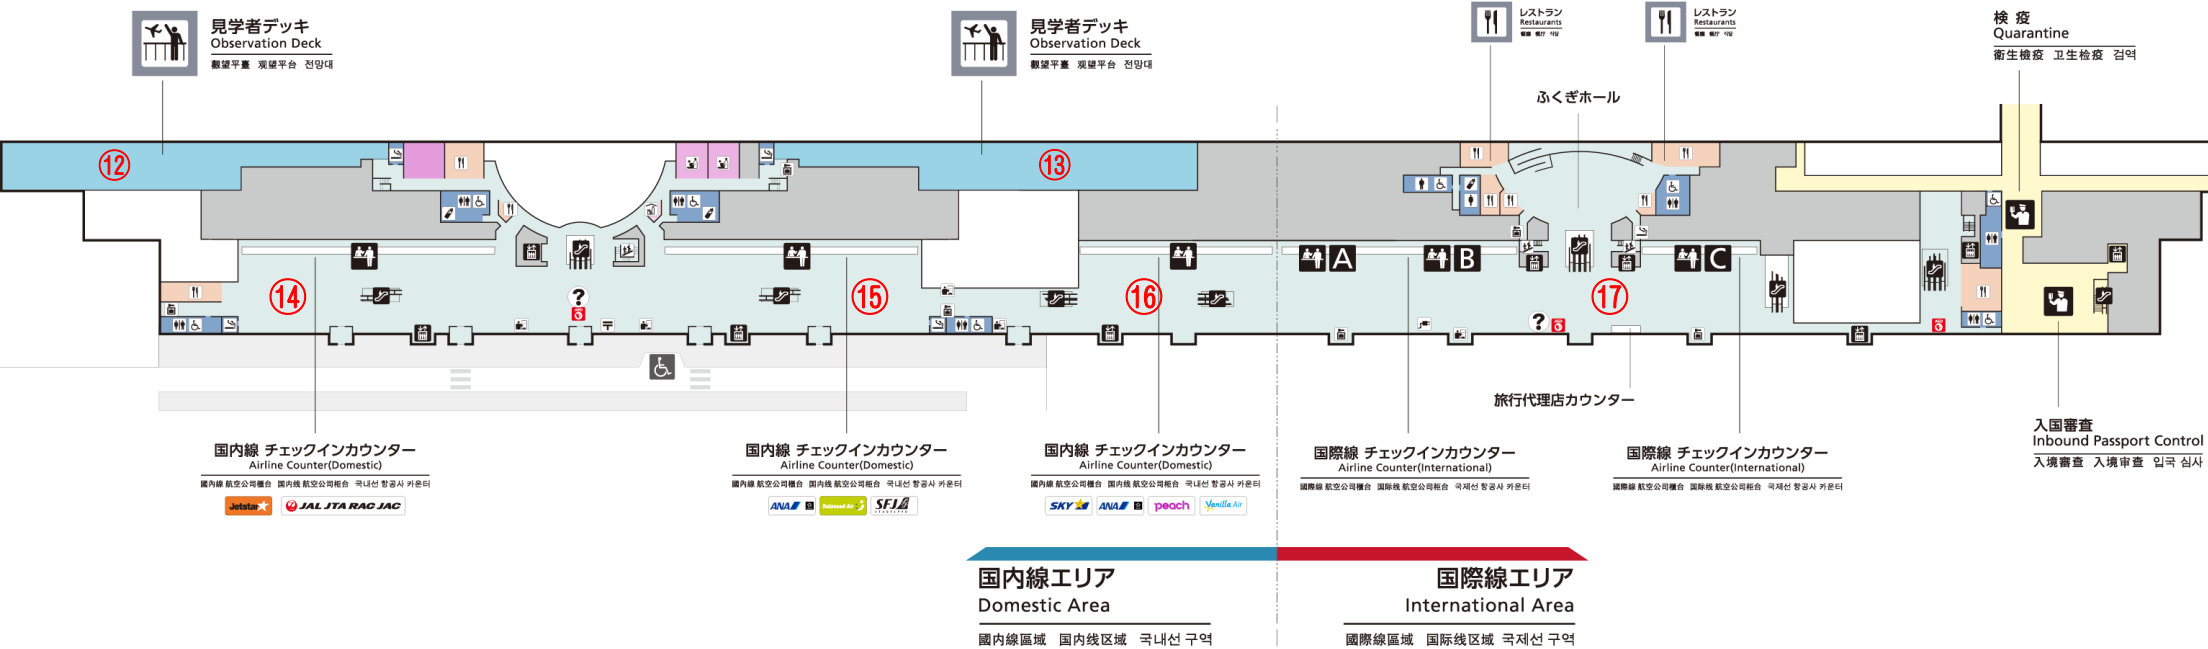

・国内線エリア1階

- ①到着ロビー-JAL側
- ②到着ロビー-ANA側
- ③到着ロビー前歩道

・国際線エリア1階

- ④エントランスホール
- ⑤エントランスホール前歩道
- ⑥到着ロビー
- ⑦到着ロビー前歩道

・国内線エリア2階

⑧出発ロビー

⑨ANA ラウンジ周辺

・国際線エリア2階

⑩ゆいにちストリート

⑪出発ロビー

・国内線エリア3階

- ⑫見学者デッキ JAL 側
- ⑬見学者デッキ ANA 側
- ⑭チェックインカウンターJAL 側
- ⑮チェックインカウンターANA 側
- ⑯チェックインカウンターSKY 側

・国際線エリア3階

- ⑰チェックインカウンター

• 国内線エリア4階

⑱展望デッキ

⑲エスカレーターホール

国内線エリア
Domestic Area

國內線區域 国内线区域 국내선 구역

• 国際線エリア4階

⑳エスカレーターホール

㉑見学者デッキ

国際線エリア
International Area

國際線區域 国际线区域 국제선 구역

• 立体駐車場 (⑳P-1 ㉓P-2 ㉔P-3)

• 店舗内 (国内線 ・ 国際線 _____ 階 _____)