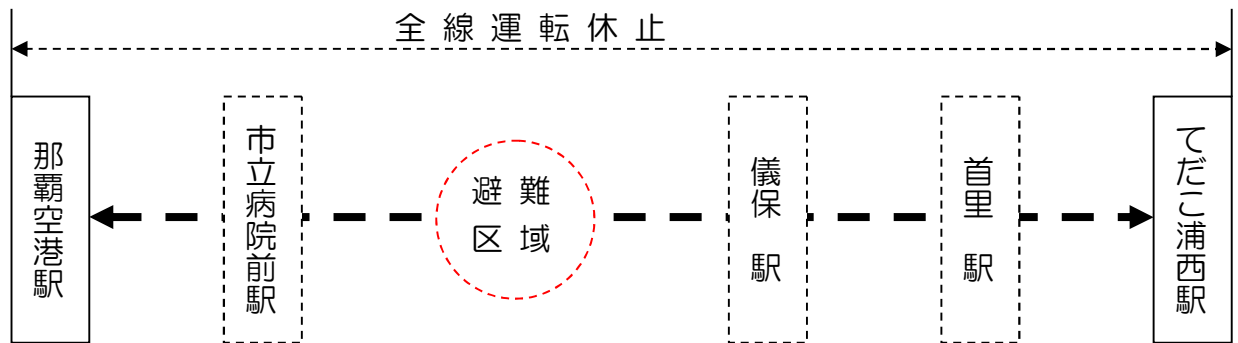

不発弾処理に伴う運休等について

那覇市立病院第1立体駐車場建設工事現場内にて不発弾が発見されたため、7月18日(日)に不発弾の処理が行われます。当社市立病院前駅～儀保駅の線路が避難区域に含まれるため、処理作業中の列車運行等については、下記を予定しております。

お客様にはご迷惑をお掛けしますが、ご理解とご協力を賜りますようお願い申し上げます。

記

1. 列車の運行について

(1) 運休日時

令和3年7月18日(日)9時25分頃～不発弾処理完了まで

*処理完了は午前中を予定しております

(2) 各駅の運行停止時刻について

① 那覇空港駅発【下り列車】

那覇空港	赤嶺	小祿	奥武山公園	壺川	旭橋	県庁前	美栄橋	牧志	安里	おもろまち	古島	市立病院前	儀保	首里	石嶺	経塚	浦添前田
9:25	9:28	9:30	9:31	9:33	9:35	9:38	9:39	9:41	9:43	9:45	9:47	9:49	9:51	9:53	9:56	9:58	10:00

② てだこ浦西駅発【上り列車】

てだこ浦西	浦添前田	経塚	石嶺	首里	儀保	市立病院前	古島	おもろまち	安里	牧志	美栄橋	県庁前	旭橋	壺川	奥武山公園	小祿	赤嶺
9:30	9:32	9:34	9:36	9:38	9:41	9:42	9:44	9:47	9:48	9:50	9:52	9:55	9:56	9:58	10:00	10:02	10:04

2. その他

(1) 当日の列車運行に関するお問い合わせは最寄り駅または下記までご連絡下さい。

お問い合わせ先 098-859-2630 (代表)

(2) 不発弾処理に関するお問い合わせ先は下記までご連絡下さい。

お問い合わせ先 那覇市防災危機管理課：098-861-1102

以上