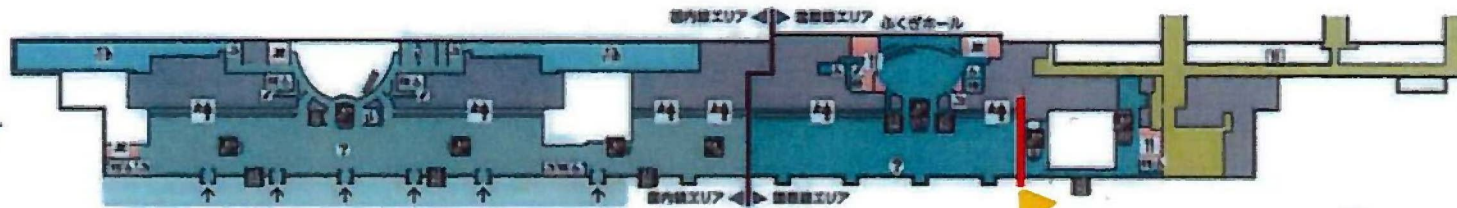

那覇空港 旅客ターミナルビル

国内線エリア

国際線エリア

3F

チェックインロビー

シャッター閉鎖

2F

出発ロビー

風除室閉鎖

シャッター閉鎖

1F

到着ロビー

風除室閉鎖