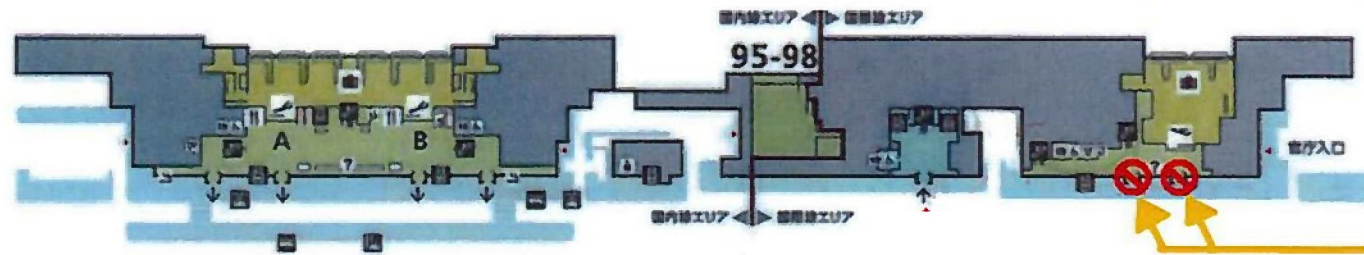

那覇空港 旅客ターミナルビル

国内線エリア

国際線エリア

3F

チェックインロビー

シャッター閉鎖

2F

出発ロビー

風除室閉鎖

シャッター閉鎖

1F

到着ロビー

風除室閉鎖