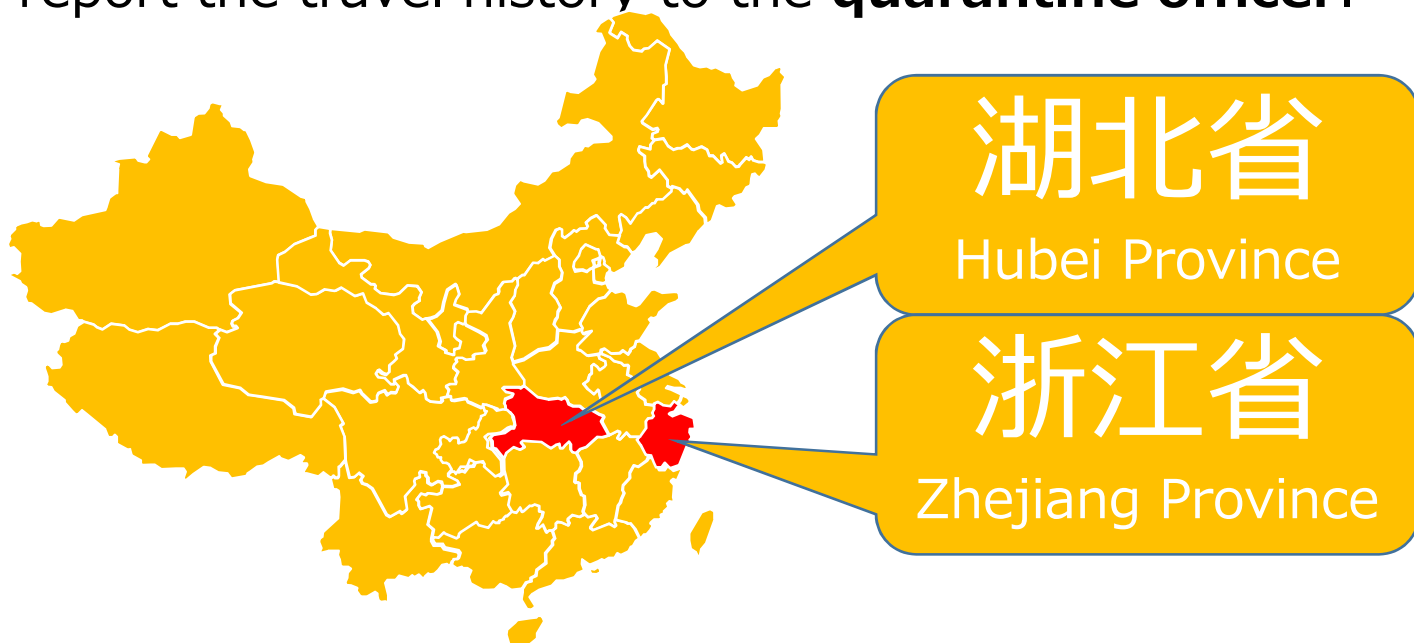

【重要なお知らせ】

中華人民共和国において
新型コロナウイルス感染症が発生しています！

過去14日以内に**中国湖北省、浙江省**に滞在
したことがある方は、**検疫官**にその旨を申告する義務
があります。

中国发生**新型冠状病毒肺炎**！

过去14天内逗留过**中国湖北省、浙江省**
的旅客皆有向**检疫人员**报告的义务。

Novel coronavirus infection has occurred in the
People's Republic of China!

Passengers who have visited **Hubei province,**
Zhejiang province in the past 14 days are obliged to
report the travel history to the **quarantine officer.**

厚生労働省 検疫所